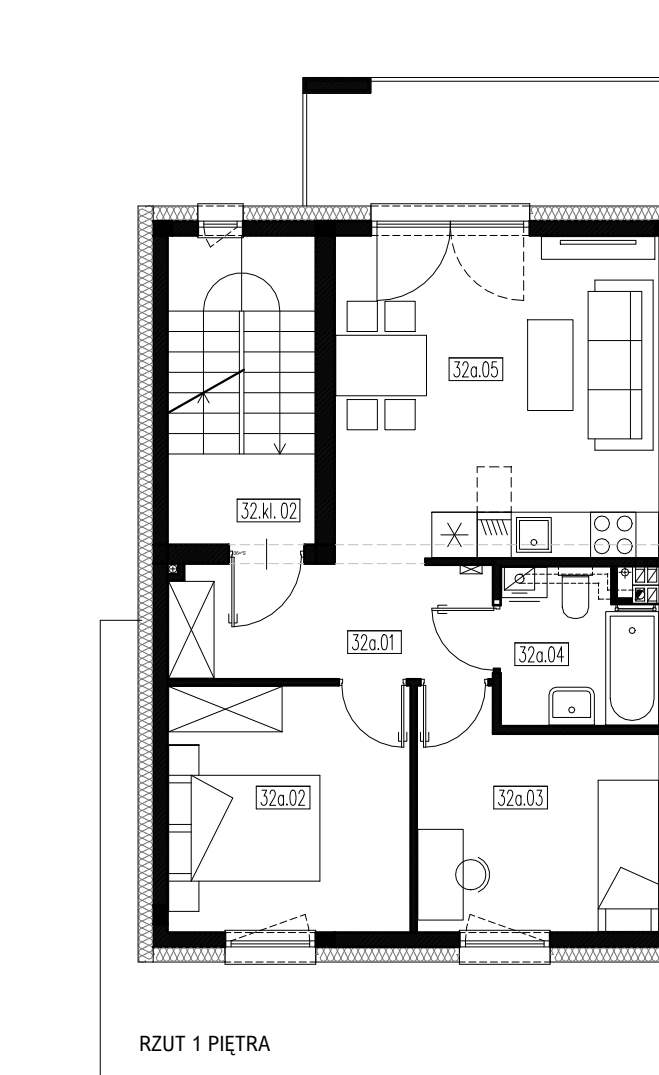

TWÓJ ADRES

1G / 5a

1 PIĘTRO

NR	NAZWA POMIESZCZENIA	POWIERZCHNIA
32a.01	PRZEDPOKÓJ	9,09m ²
32a.02	POKÓJ	9,48m ²
32a.03	POKÓJ	9,01m ²
32a.04	ŁAZIENKA	4,09m ²
32a.05	SALON + KUCHNIA	18,29m ²
SUMA: 48,27m ²		
	BALKON	7,59m ²

OZN. PROJEKTOWE Szereg 7 Lokal 32a

Biuro sprzedaży:

Outlet Galeria Graffica
ul. płk. Lisa Kuli 19
35-025 Rzeszów

17 307 0 308
biuro@bsdeveloper.pl

III Budziwojska 1

SKALA 1:100

Przedstawiona aranżacja jest przykładowa, rysunki w tym zakresie mają charakter poglądowy oraz informacyjny i nie stanowią oferty w rozumieniu Kodeksu Cywilnego.