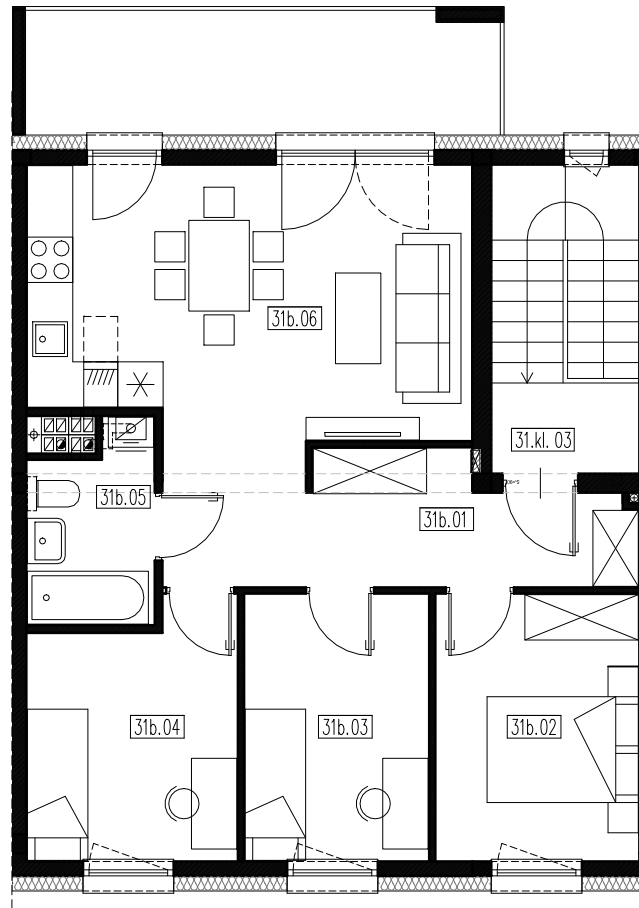

TWÓJ ADRES

1G / 4b

2 PIĘTRO

NR	NAZWA POMIESZCZENIA	POWIERZCHNIA
31b.01	PRZEDPOKÓJ	9,09m ²
31b.02	POKÓJ	9,48m ²
31b.03	POKÓJ	8,65m ²
31b.04	POKÓJ	8,90m ²
31b.05	ŁAZIENKA	4,10m ²
31b.06	SALON + KUCHNIA	21,91m ²
SUMA:		62,13m ²
BALKON		10,23m ²

OZN. PROJEKTOWE Szereg 7 Lokal 31b

Biuro sprzedaży:

Outlet Galeria Graffica
ul. płk. Lisa Kuli 19
35-025 Rzeszów

17 307 0 308
biuro@bsdeweloper.pl

≡ III Budziwojska 1

SKALA 1:100

RZUT 2 PIĘTRA

Przedstawiona aranżacja jest przykładowa, rysunki w tym zakresie mają charakter poglądowy oraz informacyjny i nie stanowią oferty w rozumieniu Kodeksu Cywilnego.