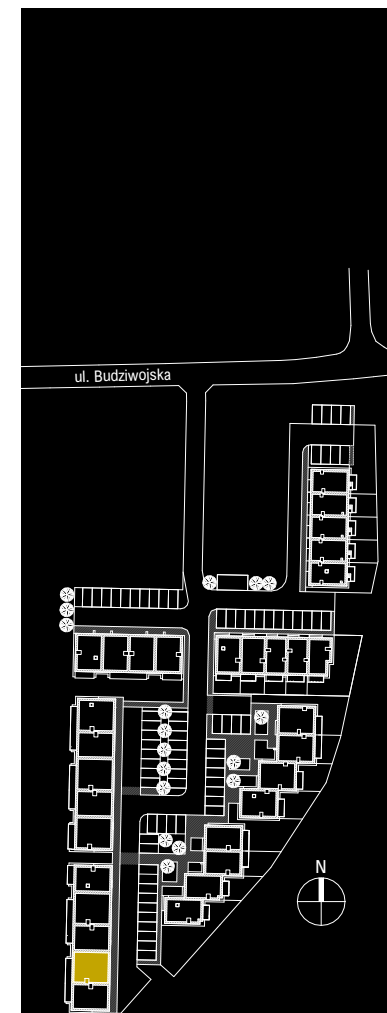

TWÓJ ADRES

1G / 4a

1 PIĘTRO

NR	NAZWA POMIESZCZENIA	POWIERZCHNIA
31a.01	PRZEDPOKÓJ	9,09m ²
31a.02	POKÓJ	9,48m ²
31a.03	POKÓJ	8,65m ²
31a.04	POKÓJ	8,90m ²
31a.05	ŁAZIENKA	4,38m ²
31a.06	SALON + KUCHNIA	21,91m ²
SUMA:		62,41m ²
BALKON		10,23m ²

OZN. PROJEKTOWE Szereg 7 Lokal 31a

Biuro sprzedaży:

Outlet Galeria Graffica
ul. płk. Lisa Kuli 19
35-025 Rzeszów

17 307 0 308
biuro@bsdeweloper.pl

III Budziwojska 1

SKALA 1:100

RZUT 1 PIĘTRA

Przedstawiona aranżacja jest przykładowa, rysunki w tym zakresie mają charakter poglądowy oraz informacyjny i nie stanowią oferty w rozumieniu Kodeksu Cywilnego.