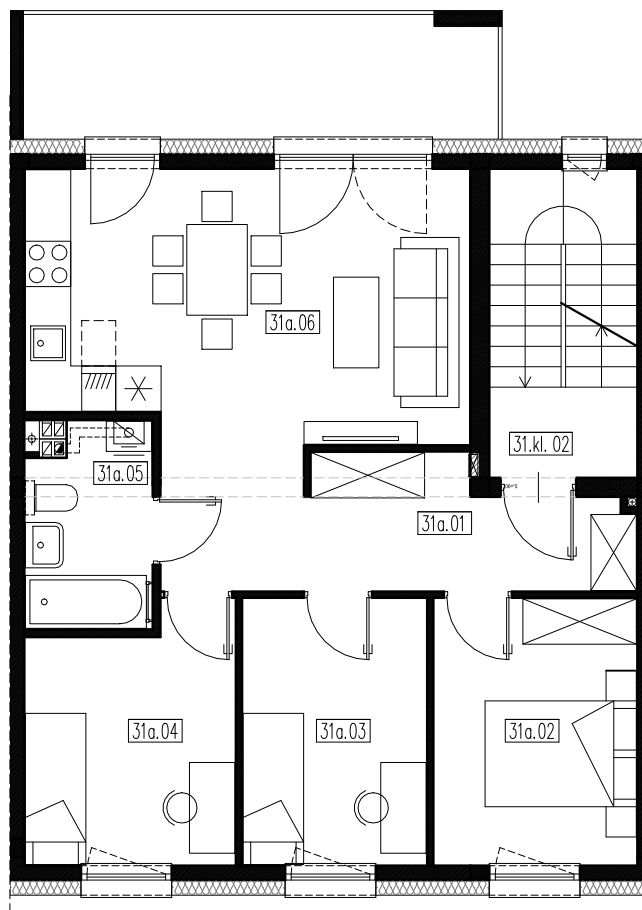

TWÓJ ADRES

1G / 4a

1 PIĘTRO

NR	NAZWA POMIESZCZENIA	POWIERZCHNIA
31a.01	PRZEDPOKÓJ	9,09m ²
31a.02	POKÓJ	9,48m ²
31a.03	POKÓJ	8,65m ²
31a.04	POKÓJ	8,90m ²
31a.05	ŁAZIENKA	4,38m ²
31a.06	SALON + KUCHNIA	21,91m ²
SUMA:		62,41m ²
BALKON		10,23m ²

OZN. PROJEKTOWE Szereg 7 Lokal 31a

Biuro sprzedaży:

Outlet Galeria Graffica
ul. płk. Lisa Kuli 19
35-025 Rzeszów

17 307 0 308
biuro@bsdeweloper.pl

III Budziwojska 1

SKALA 1:100

RZUT 1 PIĘTRA

Przedstawiona aranżacja jest przykładowa, rysunki w tym zakresie mają charakter poglądowy oraz informacyjny i nie stanowią oferty w rozumieniu Kodeksu Cywilnego.