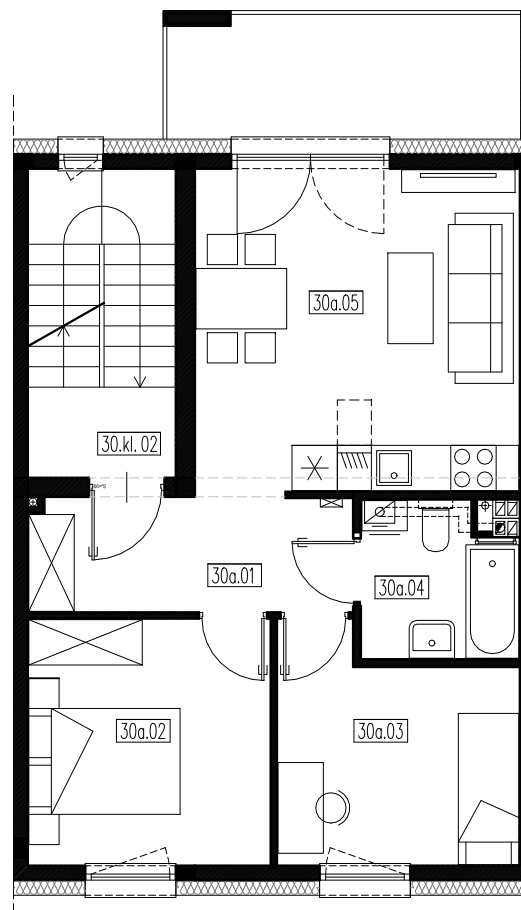

TWÓJ ADRES

1G / 3a

1 PIĘTRO

NR	NAZWA POMIESZCZENIA	POWIERZCHNIA
30a.01	PRZEDPOKÓJ	6,46m ²
30a.02	POKÓJ	10,42m ²
30a.03	POKÓJ	9,01m ²
30a.04	ŁAZIENKA	4,09m ²
30a.05	SALON + KUCHNIA	18,29m ²
SUMA:		48,27m ²
	BALKON	7,59m ²

OZN. PROJEKTOWE Szereg 7 Lokal 30a

Biuro sprzedaży:

Outlet Galeria Graffica
ul. płk. Lisa Kuli 19
35-025 Rzeszów

17 307 0 308
biuro@bsdeweloper.pl

III Budziwojska 1

SKALA 1:100

RZUT 1 PIĘTRA

Przedstawiona aranżacja jest przykładowa, rysunki w tym zakresie mają charakter poglądowy oraz informacyjny i nie stanowią oferty w rozumieniu Kodeksu Cywilnego.