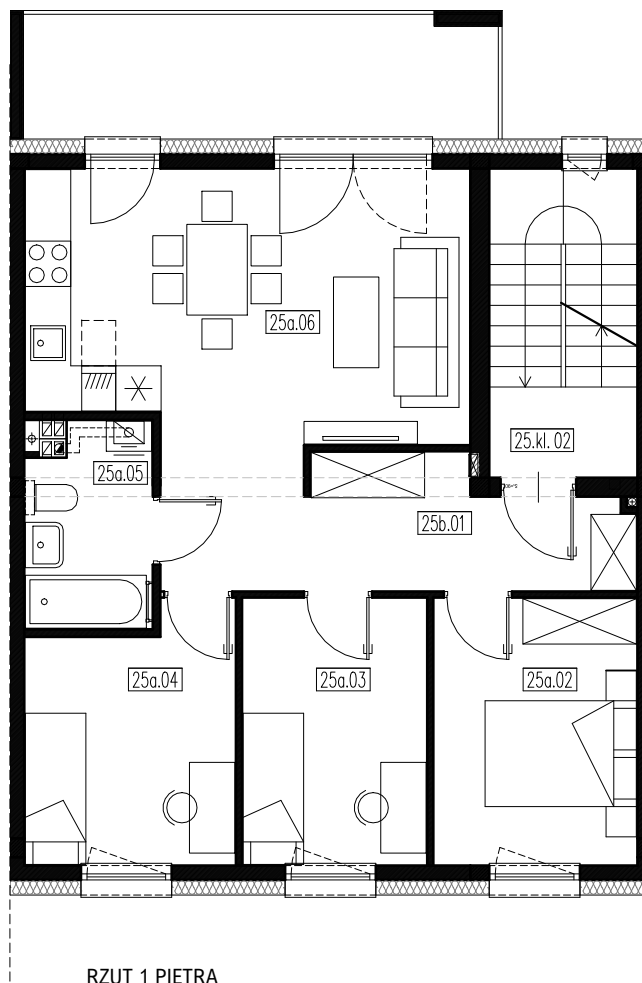

TWÓJ ADRES

1E / 3a

1 PIĘTRO

NR	NAZWA POMIESZCZENIA	POWIERZCHNIA
25a.01	PRZEDPOKÓJ	9,09m ²
25a.02	POKÓJ	9,48m ²
25a.03	POKÓJ	8,65m ²
25a.04	POKÓJ	8,90m ²
25a.05	ŁAZIENKA	4,38m ²
25a.06	SALON + KUCHNIA	21,91m ²
SUMA:		62,41m ²
BALKON		10,23m ²

OZN. PROJEKTOWE Szereg 6 Lokal 25a

BS DEWELOPER
WWW.BSDEWELOPER.PL

Biuro sprzedaży:

Outlet Galeria Graffica
ul. płk. Lisa Kuli 19
35-025 Rzeszów

17 307 0 308
biuro@bsdeweloper.pl

III Budziwojska 1

SKALA 1:100

RZUT 1 PIĘTRA

Przedstawiona aranżacja jest przykładowa, rysunki w tym zakresie mają charakter poglądowy oraz informacyjny i nie stanowią oferty w rozumieniu Kodeksu Cywilnego.

ITPARCHITEKCI