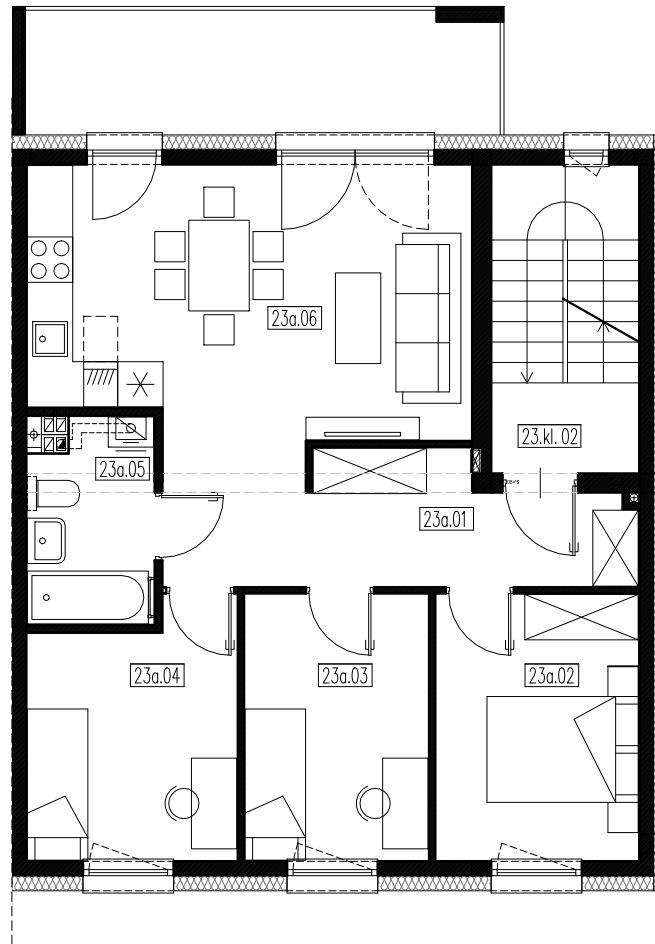

TWÓJ ADRES

1E / 1a

1 PIĘTRO

NR	NAZWA POMIESZCZENIA	POWIERZCHNIA
23a.01	PRZEDPOKÓJ	9,09m ²
23a.02	POKÓJ	9,48m ²
23a.03	POKÓJ	8,65m ²
23a.04	POKÓJ	8,90m ²
23a.05	ŁAZIENKA	4,38m ²
23a.06	SALON + KUCHNIA	21,91m ²
SUMA: 62,41m ²		
	BALKON	10,23m ²

OZN. PROJEKTOWE Szereg 6 Lokal 23a

Biuro sprzedaży:

Outlet Galeria Graffica
ul. płk. Lisa Kuli 19
35-025 Rzeszów

17 307 0 308
biuro@bsdeweloper.pl

III Budziwojska 1

SKALA 1:100

RZUT 1 PIĘTRA

Przedstawiona aranżacja jest przykładowa, rysunki w tym zakresie mają charakter poglądowy oraz informacyjny i nie stanowią oferty w rozumieniu Kodeksu Cywilnego.