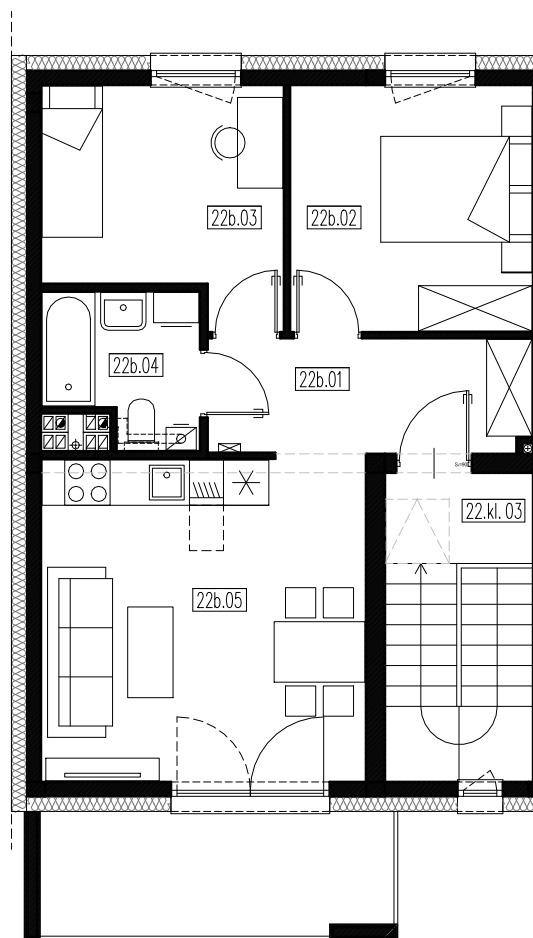

TWÓJ ADRES

1C / 4b

2 PIĘTRO

NR	NAZWA POMIESZCZENIA	POWIERZCHNIA
22b.01	PRZEDPOKÓJ	6,46m ²
22b.02	POKÓJ	10,42m ²
22b.03	POKÓJ	9,01m ²
22b.04	ŁAZIENKA	3,85m ²
22b.05	SALON + KUCHNIA	18,29m ²
SUMA:		48,03m ²
BALKON		7,59m ²

OZN. PROJEKTOWE Szereg 5 Lokal 22b

Biuro sprzedaży:

Outlet Galeria Graffica
ul. płk. Lisa Kuli 19
35-025 Rzeszów

17 307 0 308
biuro@bsdeweloper.pl

III Budziwojska 1

SKALA 1:100

RZUT 2 PIĘTRA

Przedstawiona aranżacja jest przykładowa, rysunki w tym zakresie mają charakter poglądowy oraz informacyjny i nie stanowią oferty w rozumieniu Kodeksu Cywilnego.