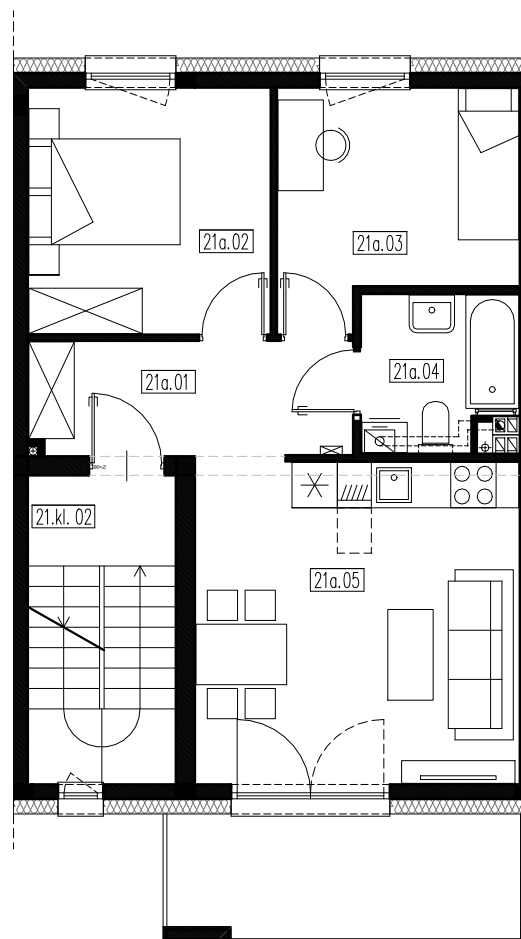

TWÓJ ADRES

1C / 3a

1 PIĘTRO

NR	NAZWA POMIESZCZENIA	POWIERZCHNIA
21a.01	PRZEDPOKÓJ	6,46m ²
21a.02	POKÓJ	10,42m ²
21a.03	POKÓJ	9,01m ²
21a.04	ŁAZIENKA	4,09m ²
21a.05	SALON + KUCHNIA	18,29m ²
SUMA:		48,27m ²
	BALKON	7,59m ²

OZN. PROJEKTOWE Szereg 5 Lokal 21a

Biuro sprzedaży:

Outlet Galeria Graffica
ul. płk. Lisa Kuli 19
35-025 Rzeszów

17 307 0 308
biuro@bsdeweloper.pl

III Budziwojska 1

SKALA 1:100

RZUT 1 PIĘTRA

Przedstawiona aranżacja jest przykładowa, rysunki w tym zakresie mają charakter poglądowy oraz informacyjny i nie stanowią oferty w rozumieniu Kodeksu Cywilnego.