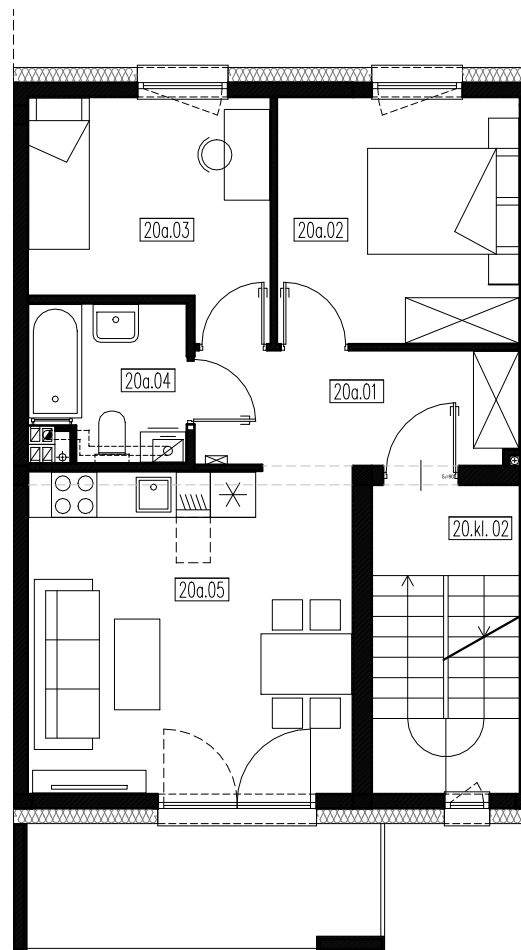

TWÓJ ADRES

1C / 2a

1 PIĘTRO

NR	NAZWA POMIESZCZENIA	POWIERZCHNIA
20a.01	PRZEDPOKÓJ	6,46m ²
20a.02	POKÓJ	10,42m ²
20a.03	POKÓJ	9,01m ²
20a.04	ŁAZIENKA	4,09m ²
20a.05	SALON + KUCHNIA	18,29m ²
20a.06	BALKON	7,59m ²
SUMA:		48,27m ²

OZN. PROJEKTOWE Szereg 5 Lokal 20a

Biuro sprzedaży:

Outlet Galeria Graffica
ul. płk. Lisa Kuli 19
35-025 Rzeszów

17 307 0 308
biuro@bsdeweloper.pl

III Budziwojska 1

SKALA 1:100

RZUT 1 PIĘTRA

Przedstawiona aranżacja jest przykładowa, rysunki w tym zakresie mają charakter poglądowy oraz informacyjny i nie stanowią oferty w rozumieniu Kodeksu Cywilnego.