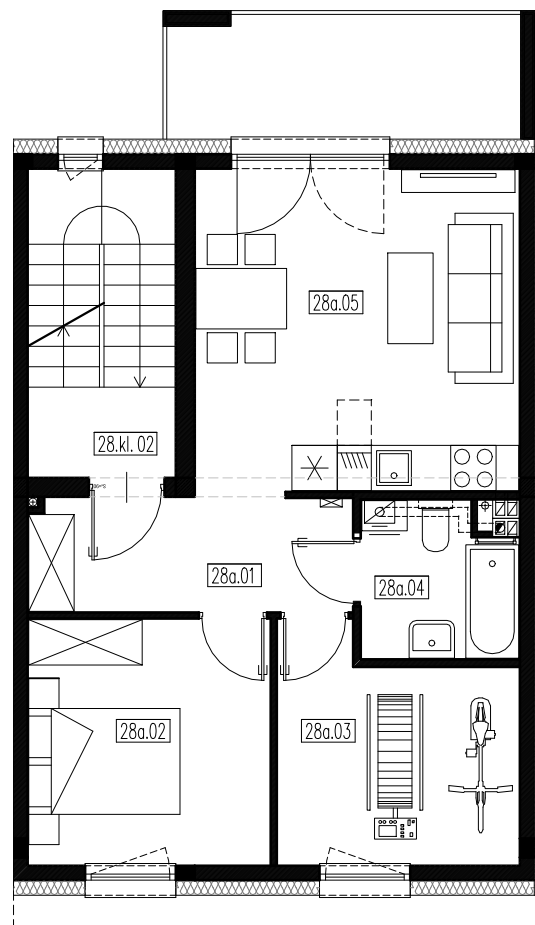

TWÓJ ADRES

1G / 1a

1 PIĘTRO

NR	NAZWA POMIESZCZENIA	POWIERZCHNIA
28a.01	PRZEDPOKÓJ	6,46m ²
28a.02	POKÓJ	10,42m ²
28a.03	POM. REKREACJI	9,01m ²
28a.04	ŁAZIENKA	4,09m ²
28a.05	SALON + KUCHNIA	18,29m ²
SUMA:		48,27m ²
	BALKON	7,59m ²

OZN. PROJEKTOWE Szereg 7 Lokal 28a

Biuro sprzedaży:

Outlet Galeria Graffica
ul. płk. Lisa Kuli 19
35-025 Rzeszów

17 307 0 308
biuro@bsdeweloper.pl

III Budziwojska 1

SKALA 1:100

RZUT 1 PIĘTRA

Przedstawiona aranżacja jest przykładowa, rysunki w tym zakresie mają charakter poglądowy oraz informacyjny i nie stanowią oferty w rozumieniu Kodeksu Cywilnego.