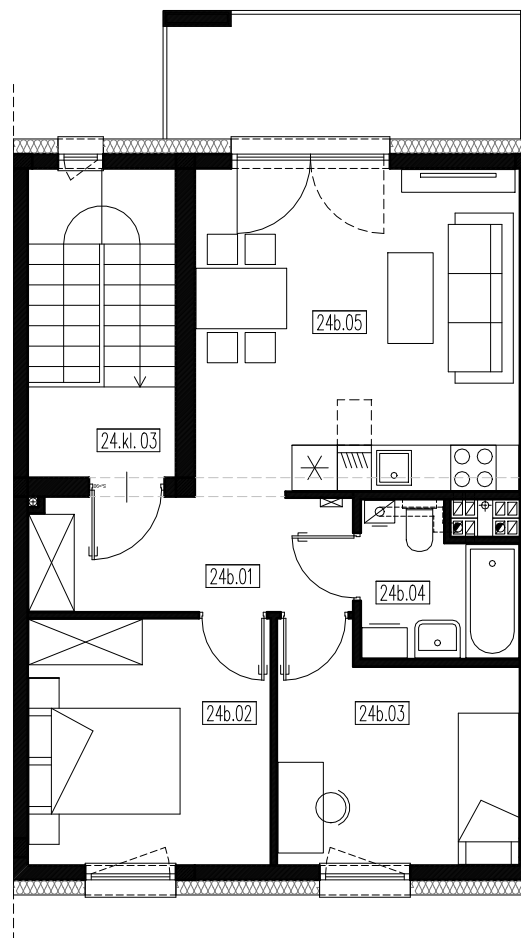

TWÓJ ADRES

1E / 2b

2 PIĘTRO

| NR | NAZWA POMIESZCZENIA | POWIERZCHNIA |
|--------|---------------------|---------------------|
| 24b.01 | PRZEDPOKÓJ | 6,46m ² |
| 24b.02 | POKÓJ | 10,42m ² |
| 24b.03 | POKÓJ | 9,01m ² |
| 24b.04 | ŁAZIENKA | 3,85m ² |
| 24b.05 | SALON + KUCHNIA | 18,29m ² |
| SUMA: | | 48,03m ² |
| BALKON | | 7,59m ² |

OZN. PROJEKTOWE Szereg 6 Lokal 24b

Biuro sprzedaży:

Outlet Galeria Graffica
ul. płk. Lisa Kuli 19
35-025 Rzeszów

17 307 0 308
biuro@bsdeweloper.pl

III Budziwojska 1

SKALA 1:100

RZUT 2 PIĘTRA

Przedstawiona aranżacja jest przykładowa, rysunki w tym zakresie mają charakter poglądowy oraz informacyjny i nie stanowią oferty w rozumieniu Kodeksu Cywilnego.