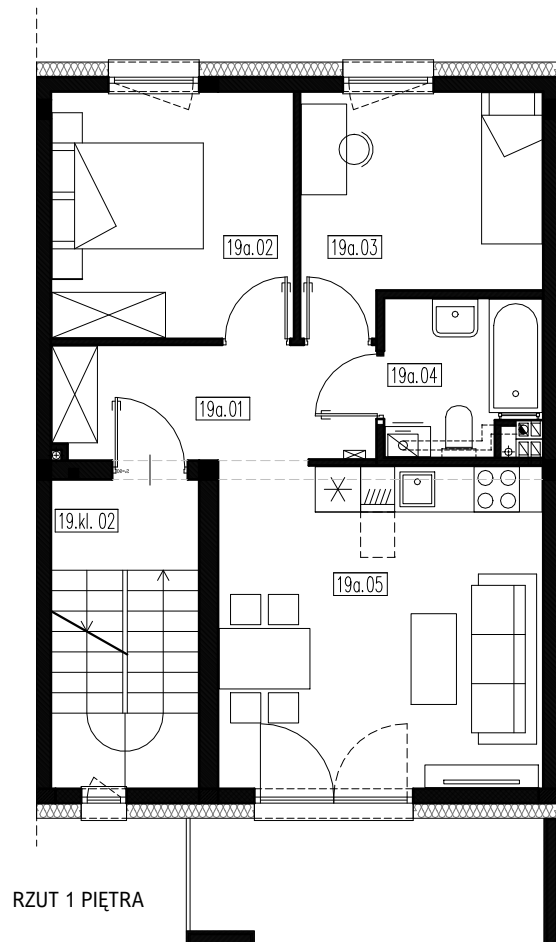

TWÓJ ADRES

1C / 1a

1 PIĘTRO

NR	NAZWA POMIESZCZENIA	POWIERZCHNIA
19a.01	PRZEDPOKÓJ	6,46m ²
19a.02	POKÓJ	10,42m ²
19a.03	POKÓJ	9,01m ²
19a.04	ŁAZIENKA	4,09m ²
19a.05	SALON + KUCHNIA	18,29m ²
SUMA:		48,27m ²
	BALKON	7,59m ²

OZN. PROJEKTOWE Szereg 5 Lokal 19a

Biuro sprzedaży:

Outlet Galeria Graffica
ul. płk. Lisa Kuli 19
35-025 Rzeszów

17 307 0 308
biuro@bsdeweloper.pl

III Budziwojska 1

SKALA 1:100

RZUT 1 PIĘTRA

Przedstawiona aranżacja jest przykładowa, rysunki w tym zakresie mają charakter poglądowy oraz informacyjny i nie stanowią oferty w rozumieniu Kodeksu Cywilnego.