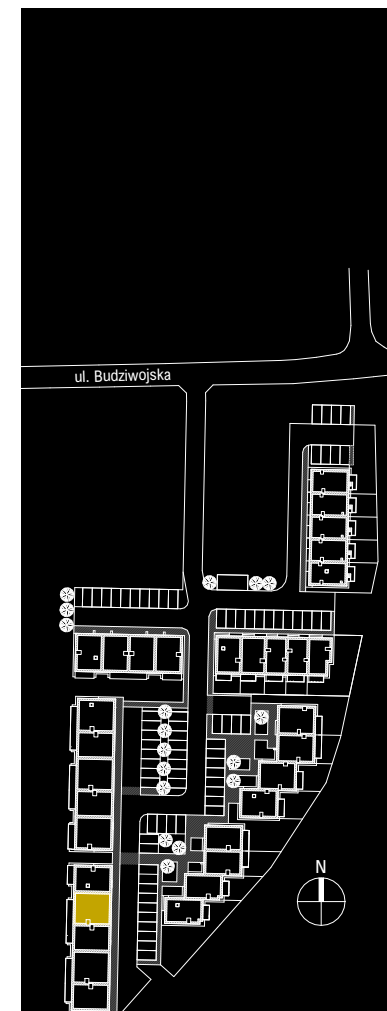

TWÓJ ADRES

1G / 2a

1 PIĘTRO

NR	NAZWA POMIESZCZENIA	POWIERZCHNIA
29a.01	PRZEDPOKÓJ	9,09m ²
29a.02	POKÓJ	9,48m ²
29a.03	POKÓJ	8,65m ²
29a.04	POKÓJ	8,90m ²
29a.05	ŁAZIENKA	4,38m ²
29a.06	SALON + KUCHNIA	21,91m ²
SUMA: 62,41m ²		
	BALKON	10,23m ²

OZN. PROJEKTOWE Szereg 7 Lokal 29a

Biuro sprzedaży:

Outlet Galeria Graffica
ul. płk. Lisa Kuli 19
35-025 Rzeszów

17 307 0 308
biuro@bsdeweloper.pl

III Budziwojska 1

SKALA 1:100

RZUT 1 PIĘTRA

Przedstawiona aranżacja jest przykładowa, rysunki w tym zakresie mają charakter poglądowy oraz informacyjny i nie stanowią oferty w rozumieniu Kodeksu Cywilnego.