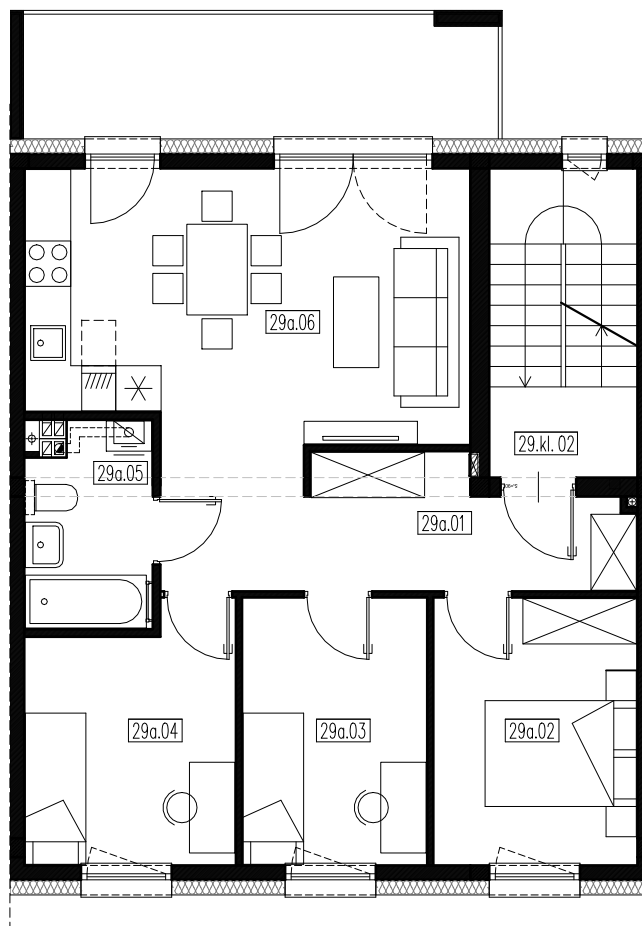

TWÓJ ADRES

1G / 2a

1 PIĘTRO

NR	NAZWA POMIESZCZENIA	POWIERZCHNIA
29a.01	PRZEDPOKÓJ	9,09m ²
29a.02	POKÓJ	9,48m ²
29a.03	POKÓJ	8,65m ²
29a.04	POKÓJ	8,90m ²
29a.05	ŁAZIENKA	4,38m ²
29a.06	SALON + KUCHNIA	21,91m ²
SUMA: 62,41m ²		
	BALKON	10,23m ²

OZN. PROJEKTOWE Szereg 7 Lokal 29a

Biuro sprzedaży:

Outlet Galeria Graffica
ul. płk. Lisa Kuli 19
35-025 Rzeszów

17 307 0 308
biuro@bsdeweloper.pl

III Budziwojska 1

SKALA 1:100

RZUT 1 PIĘTRA

Przedstawiona aranżacja jest przykładowa, rysunki w tym zakresie mają charakter poglądowy oraz informacyjny i nie stanowią oferty w rozumieniu Kodeksu Cywilnego.