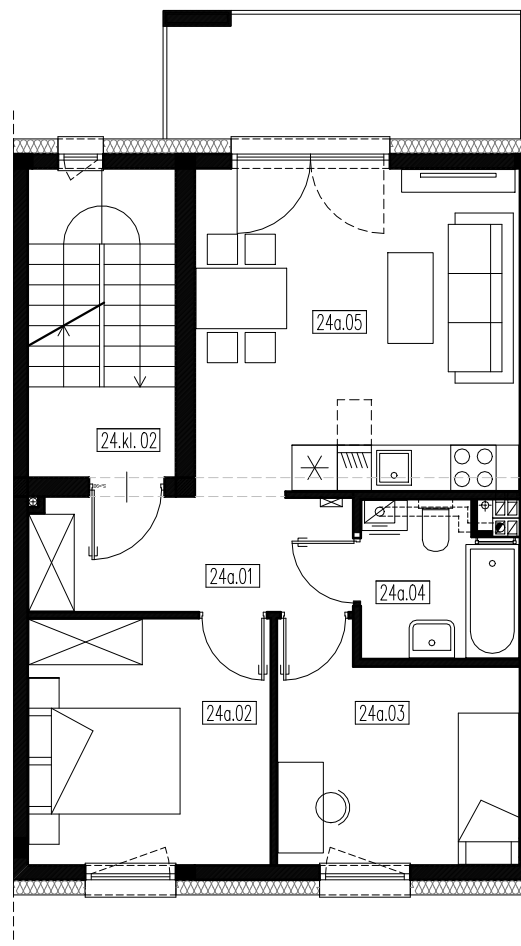

TWÓJ ADRES

1E / 2a

1 PIĘTRO

NR	NAZWA POMIESZCZENIA	POWIERZCHNIA
24a.01	PRZEDPOKÓJ	6,46m ²
24a.02	POKÓJ	10,42m ²
24a.03	POKÓJ	9,01m ²
24a.04	ŁAZIENKA	4,09m ²
24a.05	SALON + KUCHNIA	18,29m ²
SUMA:		48,27m ²
BALKON		7,59m ²

OZN. PROJEKTOWE Szereg 6 Lokal 24a

Biuro sprzedaży:

Outlet Galeria Graffica
ul. płk. Lisa Kuli 19
35-025 Rzeszów

17 307 0 308
biuro@bsdeweloper.pl

III Budziwojska 1

SKALA 1:100

RZUT 1 PIĘTRA

Przedstawiona aranżacja jest przykładowa, rysunki w tym zakresie mają charakter poglądowy oraz informacyjny i nie stanowią oferty w rozumieniu Kodeksu Cywilnego.