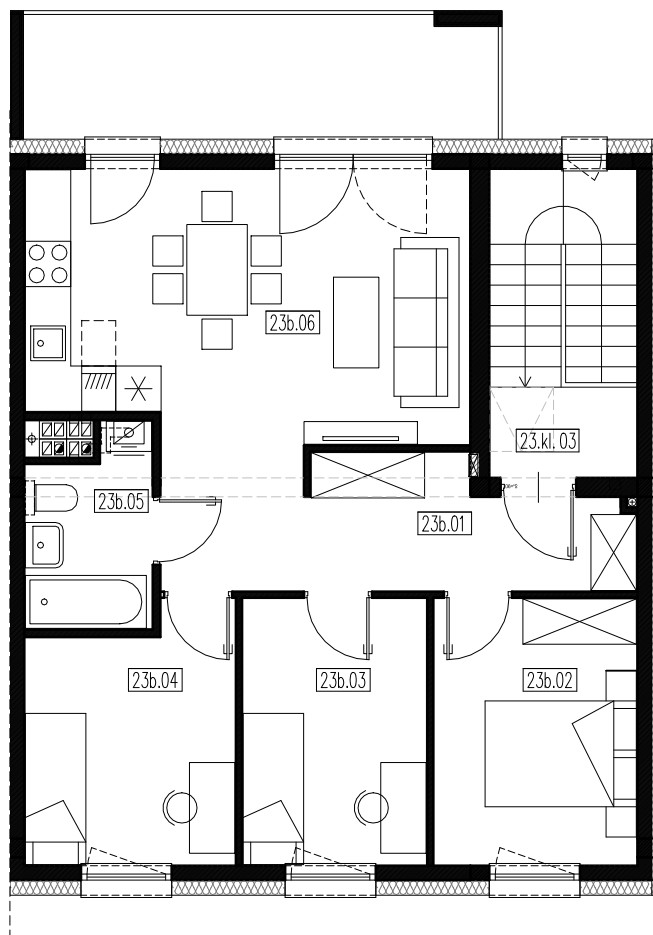

TWÓJ ADRES

1E / 1b

2 PIĘTRO

NR	NAZWA POMIESZCZENIA	POWIERZCHNIA
23b.01	PRZEDPOKÓJ	9,09m ²
23b.02	POKÓJ	9,48m ²
23b.03	POKÓJ	8,65m ²
23b.04	POKÓJ	8,90m ²
23b.05	ŁAZIENKA	4,10m ²
23b.06	SALON + KUCHNIA	21,91m ²
SUMA: 62,13m ²		
BALKON		10,23m ²

OZN. PROJEKTOWE Szereg 6 Lokal 23b

Biuro sprzedaży:

Outlet Galeria Graffica
ul. płk. Lisa Kuli 19
35-025 Rzeszów

17 307 0 308
biuro@bsdeweloper.pl

III Budziwojska 1

SKALA 1:100

RZUT 2 PIĘTRA

Przedstawiona aranżacja jest przykładowa, rysunki w tym zakresie mają charakter poglądowy oraz informacyjny i nie stanowią oferty w rozumieniu Kodeksu Cywilnego.